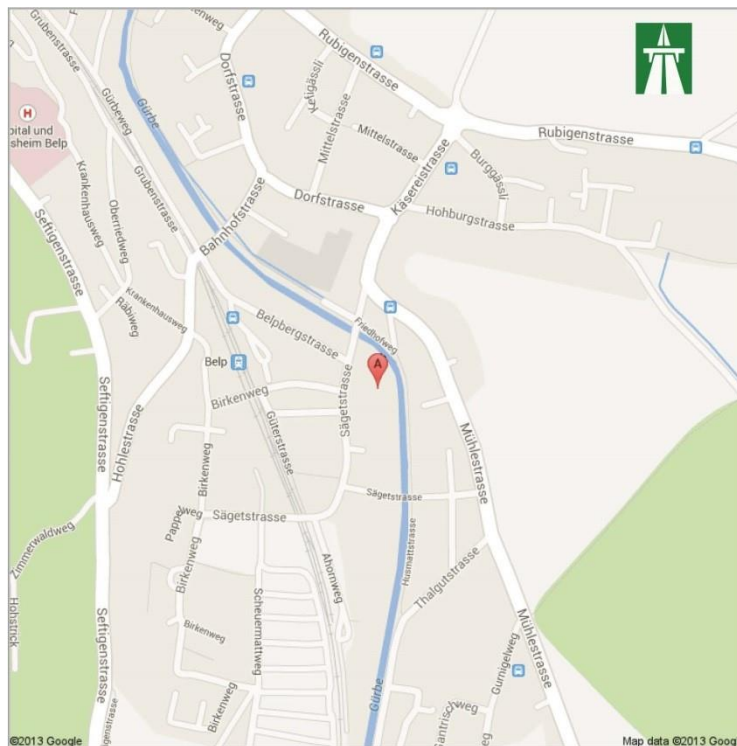

## Lageplan Räumlichkeiten Sägetstrasse 1b Belp

(Praxis für KomplementärTherapie)

Sie erreichen die Praxis von der Autobahn oder von Kehrsatz kommend via Kreisel beim Restaurant Linde, den Schildern Richtung Bahnhof folgend.

Unmittelbar links nach der Brücke - zusammenhängend mit dem Bürogebäude des „BAUHAUS“ - befindet sich die Überbauung „Gürbepark“.

A. Lebegut Coaching &  
psychologische Beratung  
Sägetstrasse 1B, 3123 Belp  
076 437 45 27

### Parkplätze:

Besucherparkplätze finden Sie beidseits der Überbauung "Gürbepark" oder an der Belpbergstrasse. Zugang siehe unten.

### Bahnreisende:

Via Belpbergstrasse bis zum „BAUHAUS“ gehen. Rechts abbiegen, dann links die Abfahrt zu „Hirsig Getränketechnik“ ganz hinunter gehen.

Hinter dem Gebäude finden Sie den Zugang zur Praxis. Sie befindet sich im 1. Stock (Lift oder 4 Treppen).